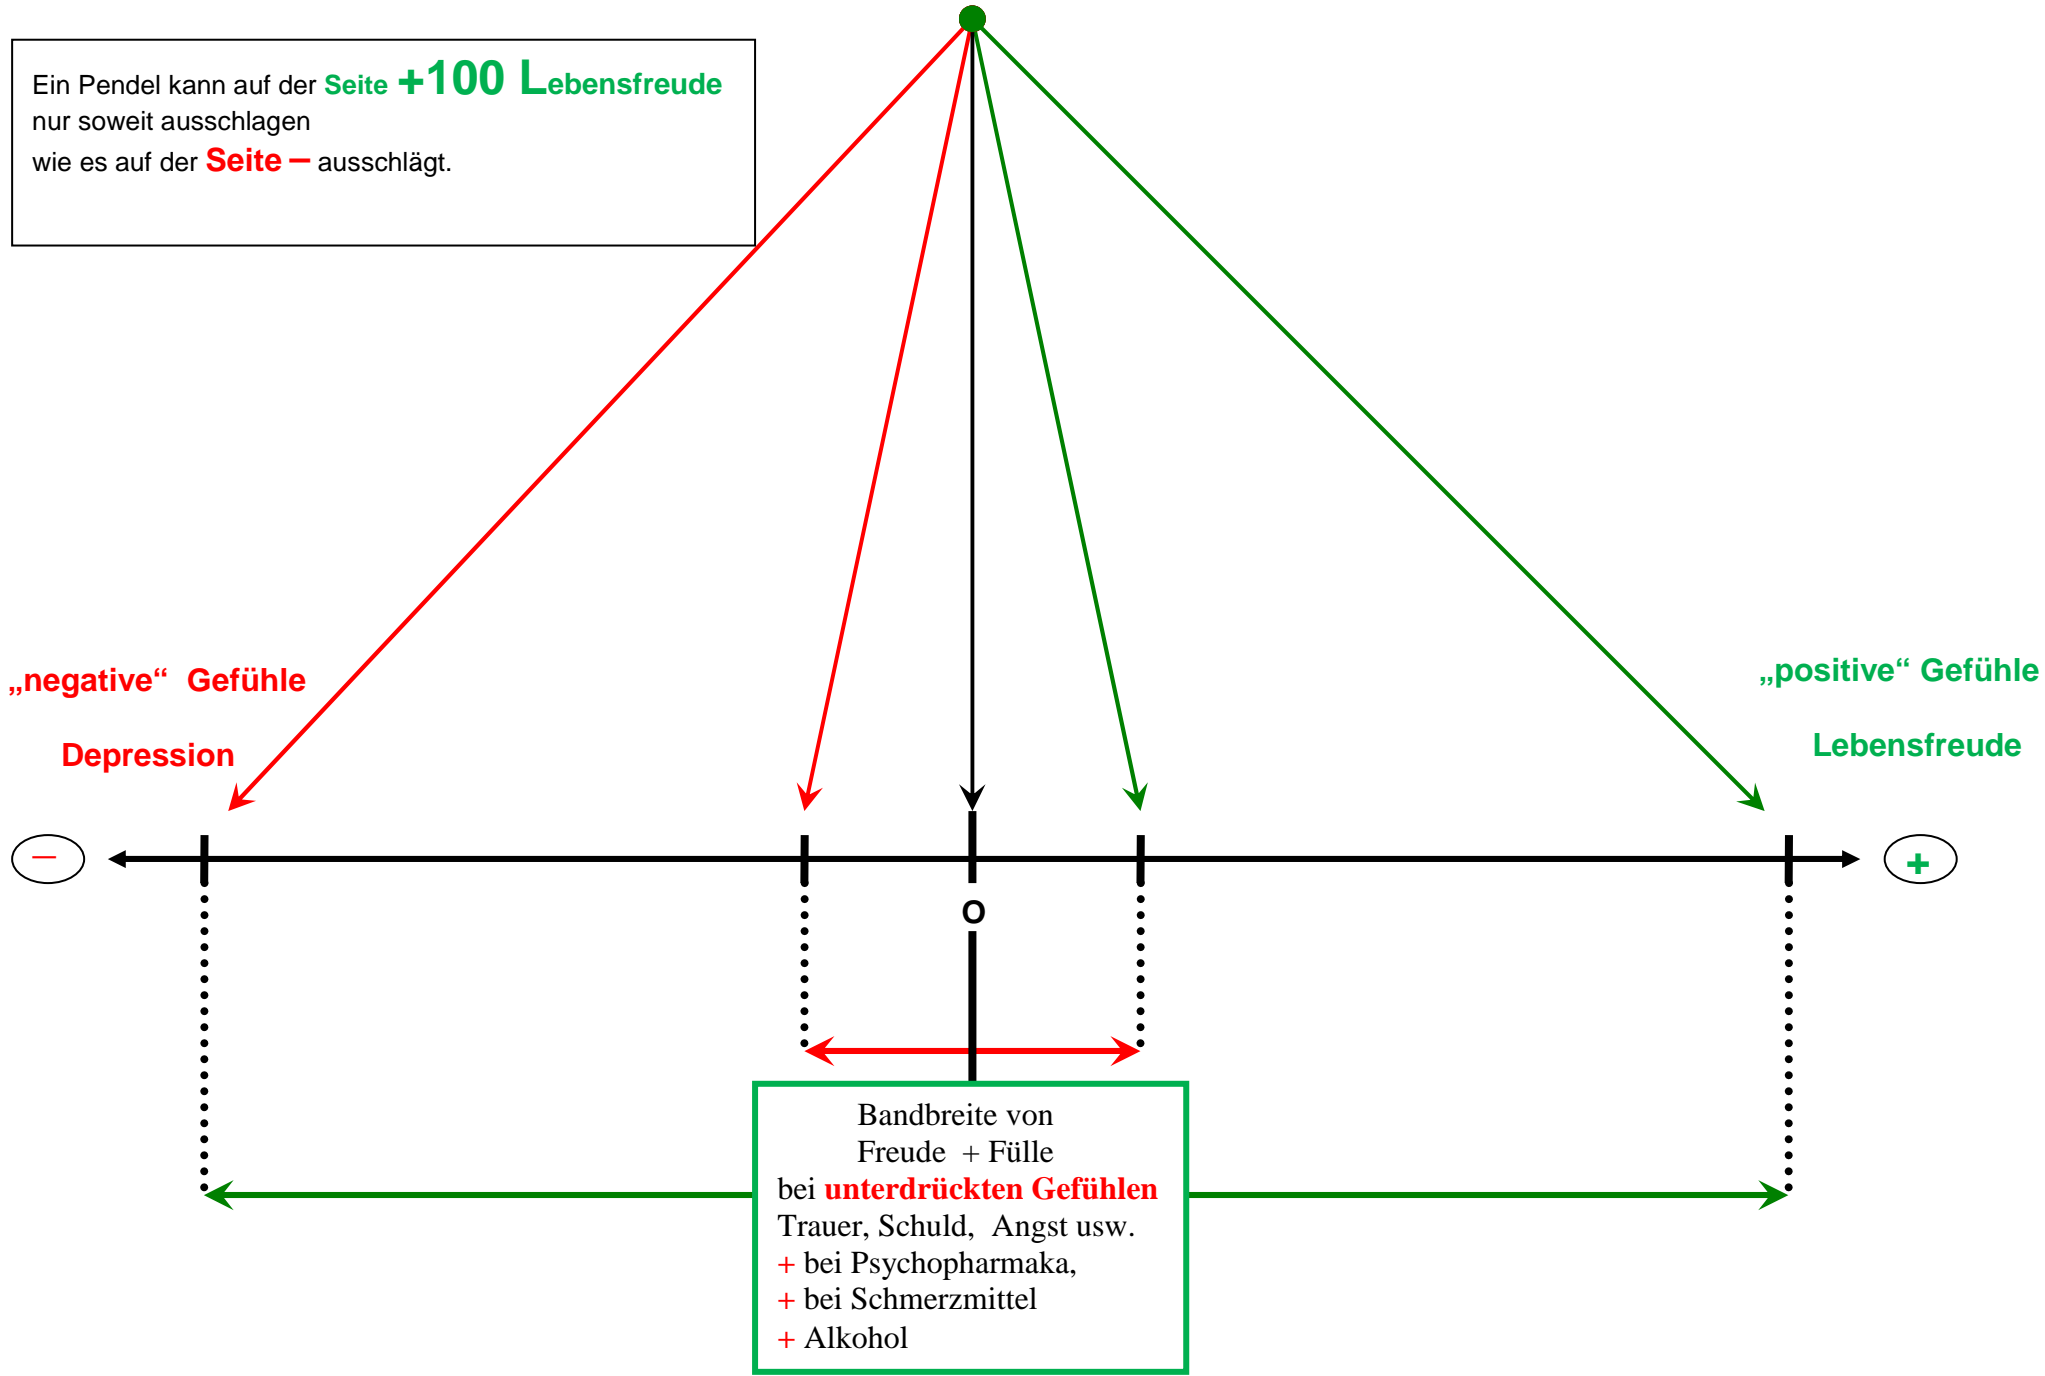

Fülle des Lebens von - 100 bis + 100

Ein Pendel kann auf der Seite **+100 Lebensfreude** nur soweit ausschlagen wie es auf der Seite **-** ausschlägt.

„negative“ Gefühle

Depression

„positive“ Gefühle

Lebensfreude

Bandbreite von Freude + Fülle bei **unterdrückten Gefühlen** Trauer, Schuld, Angst usw.
+ bei Psychopharmaka,
+ bei Schmerzmittel
+ Alkohol